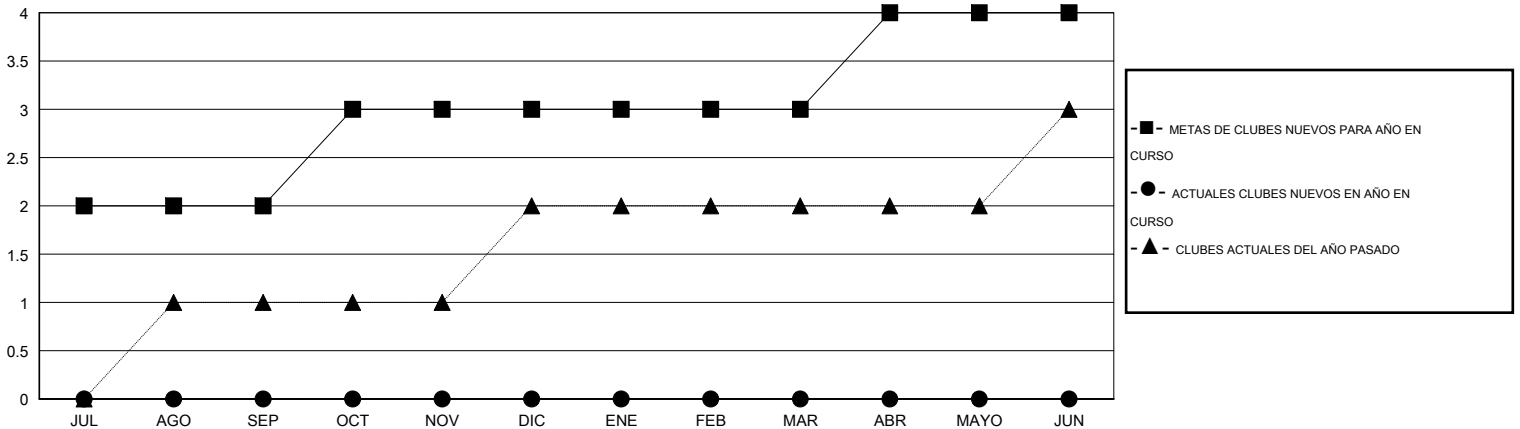

MONTHLY MEMBERSHIP PROGRESS REPORT

District G 2

Results as of: 2/17/2014 11:17:44AM

GMT: NICOLAS JARA ORELLANA

UBICACIÓN ECUADOR

GMT DE AE 3

Clubes					socios				
RESULTADOS DE 2013-2014					RESULTADOS DE 2013-2014				
TRIMESTRE	META DE CLUBES NUEVOS	ACTUALES NUEVOS CLUBES	BAJAS ACTUALES DE CLUBES	ACTUAL GANANCIA/ PÉRDIDA NETA	TRIMESTRE	META DE SOCIOS NUEVOS	ACTUALES NUEVOS SOCIOS	BAJAS ACTUALES DE SOCIOS	ACTUAL GANANCIA/ PÉRDIDA NETA
JUL/AGO/SEP	2	0	0	0	JUL/AGO/SEP	80	60	22	38
OCT/NOV/DIC	1	0	0	0	OCT/NOV/DIC	20	41	54	-13
ENE/FEB/MAR	0	0	0	0	ENE/FEB/MAR	5	2	13	-11
ABR/MAYO/JUN	1	0	0	0	ABR/MAYO/JUN	10	0	0	0

METAS Y CIFRA ACUMULATIVA DE CLUBES NUEVOS

METAS Y CIFRA ACUMULATIVA DE SOCIOS

CLUBES DADOS DE BAJA: 0	23 CLUBS OF 46 AÑADIERON 1 O MÁS SOCIOS NUEVOS	<u>DISTRIBUCIÓN POR SEXO</u>
<u>SOCIOS DADOS DE BAJA</u>	CLIC AQUÍ PARA DATOS DE SALUD DE CLUB	MASCULINO 733 (54.38%)
FALLECIDOS 14		FEMENINO 615 (45.62%)
CLUB CANCELADO 0		SOCIOS EN UNIDAD FAMILIAR 349
OTRO 75		CABEZA DE FAMILIA 146
TOTAL 89		NO ES CABEZA DE FAMILIA 203