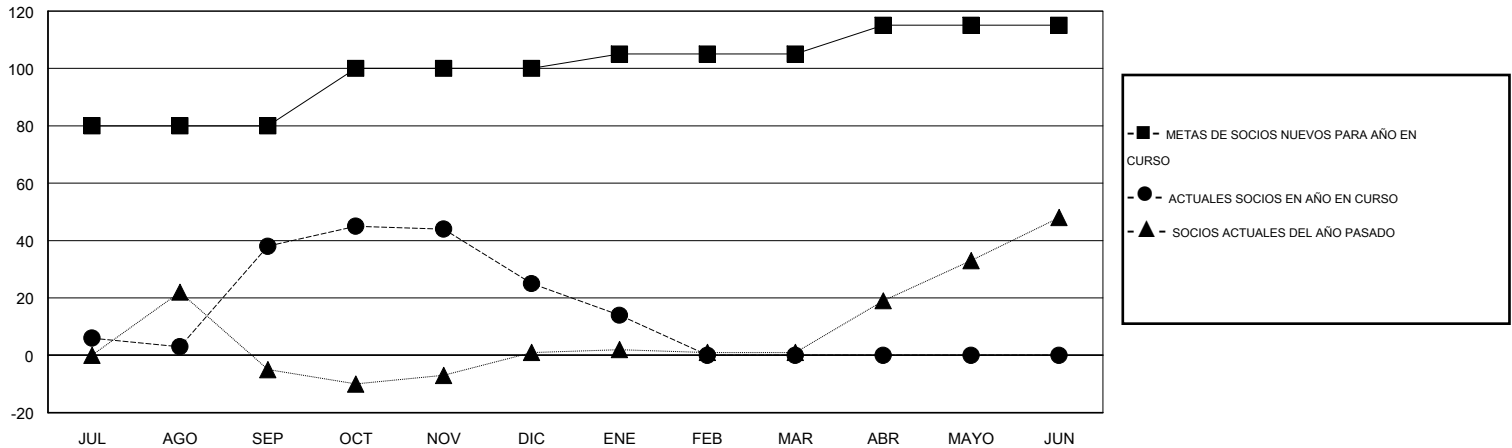

MONTHLY MEMBERSHIP PROGRESS REPORT

District G 2

Results as of: 2/17/2014 11:17:44AM

GMT: NICOLAS JARA ORELLANA

UBICACIÓN ECUADOR

GMT DE AE 3

Clubes					socios				
RESULTADOS DE 2013-2014					RESULTADOS DE 2013-2014				
TRIMESTRE	META DE CLUBES NUEVOS	ACTUALES NUEVOS CLUBES	BAJAS ACTUALES DE CLUBES	ACTUAL GANANCIA/ PÉRDIDA NETA	TRIMESTRE	META DE SOCIOS NUEVOS	ACTUALES NUEVOS SOCIOS	BAJAS ACTUALES DE SOCIOS	ACTUAL GANANCIA/ PÉRDIDA NETA
JUL/AGO/SEP	2	0	0	0	JUL/AGO/SEP	80	60	22	38
OCT/NOV/DIC	1	0	0	0	OCT/NOV/DIC	20	41	54	-13
ENE/FEB/MAR	0	0	0	0	ENE/FEB/MAR	5	2	13	-11
ABR/MAYO/JUN	1	0	0	0	ABR/MAYO/JUN	10	0	0	0

METAS Y CIFRA ACUMULATIVA DE CLUBES NUEVOS

METAS Y CIFRA ACUMULATIVA DE SOCIOS

CLUBES DADOS DE BAJA: 0	23 CLUBS OF 46 AÑADIERON 1 O MÁS SOCIOS NUEVOS	<u>DISTRIBUCIÓN POR SEXO</u>
<u>SOCIOS DADOS DE BAJA</u>	CLIC AQUÍ PARA DATOS DE SALUD DE CLUB	MASCULINO 733 (54.38%)
FALLECIDOS 14		FEMENINO 615 (45.62%)
CLUB CANCELADO 0		SOCIOS EN UNIDAD FAMILIAR 349
OTRO 75		CABEZA DE FAMILIA 146
TOTAL 89		NO ES CABEZA DE FAMILIA 203